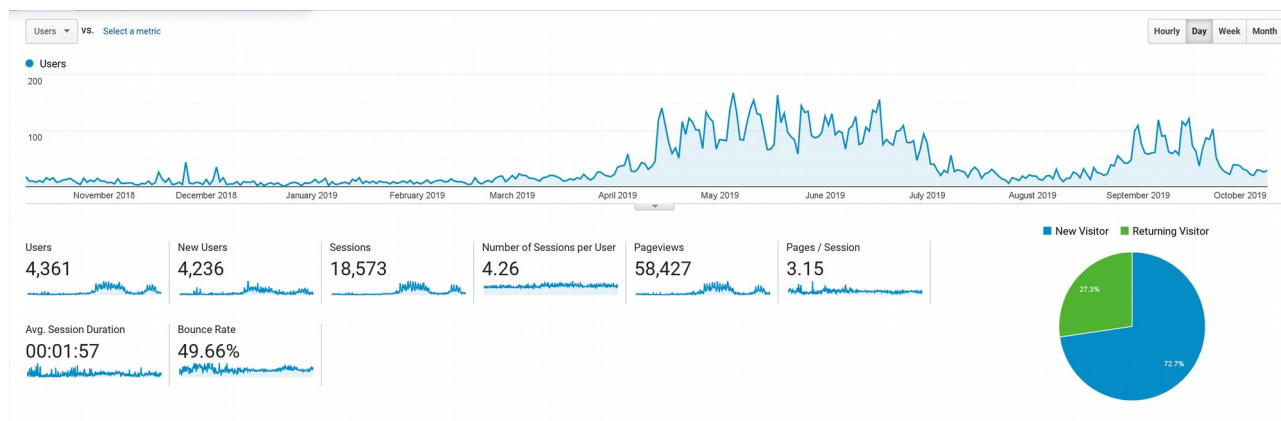

Stránky jsou v průběhu sezóny oblíbeným zdrojem informací, o čemž svědčí čísla návštěvnosti za poslední rok: 4300 návštěvníků a 58000 pageviews, přibližně stejně jako loni.

Atraktivnost stránek je dána jejich obsahem a tedy informací z okresů. Pokud by byl z této strany zájem, tak je možná užší spolupráce. Například statistiky. Není nutná žádná znalost HTML; rozhraní pro zadávání výsledku je grafické a jednoduché. Stejně tak budou uveřejněny veškeré relevantní informace, které mi zašlete – například informace o turnajích.